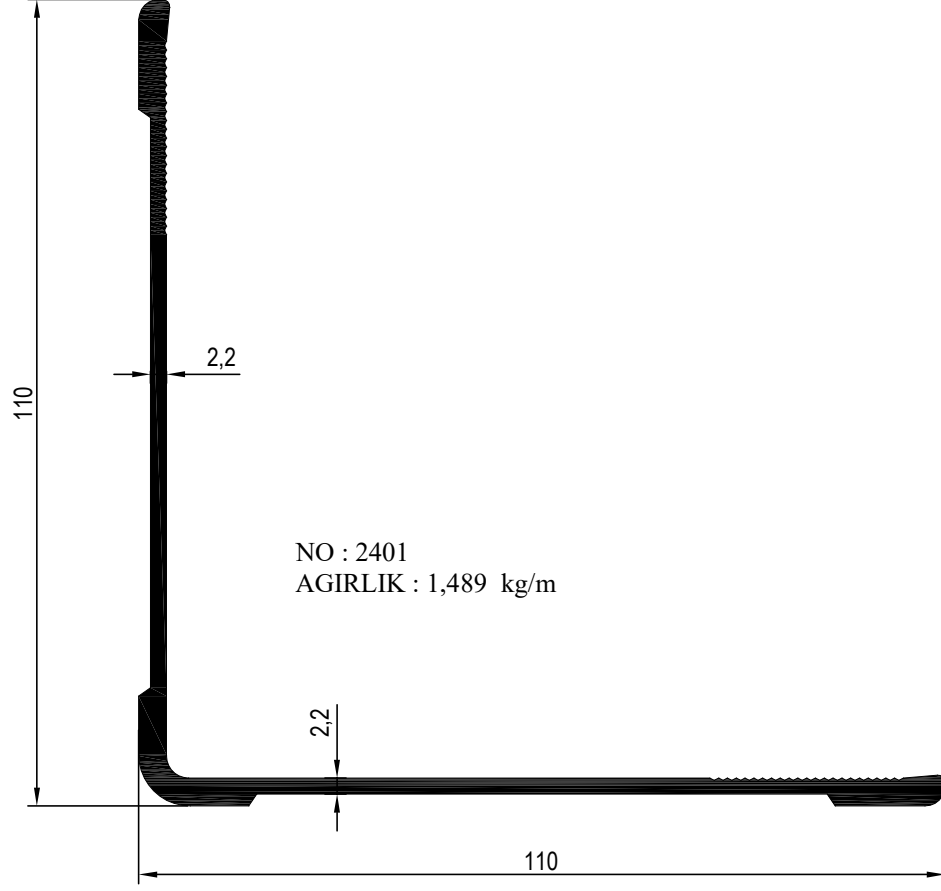

KAROSER PROFİLLERİ

NO : 2453
AGIRLIK : 2,519 kg/m

NO : 2454
AGIRLIK : 3,035 kg/m

NO : 2455
AGIRLIK : 1,973 kg/m

KAROSER PROFİLLERİ

NO : 2456
AGIRLIK : 2,278 kg/m

NO : 2457 AGIRLIK : 1,426 kg/m

NO : 2402 AGIRLIK : 1,479 kg/m

NO : 2403 AGIRLIK : 1,290 kg/m

KAROSER PROFİLLERİ

KAROSER PROFİLLERİ

KAROSER PROFİLLERİ

NO : 14687
AĞIRLIK : 0.986 kg/m

NO : 14544
AĞIRLIK : 1.428 kg/m