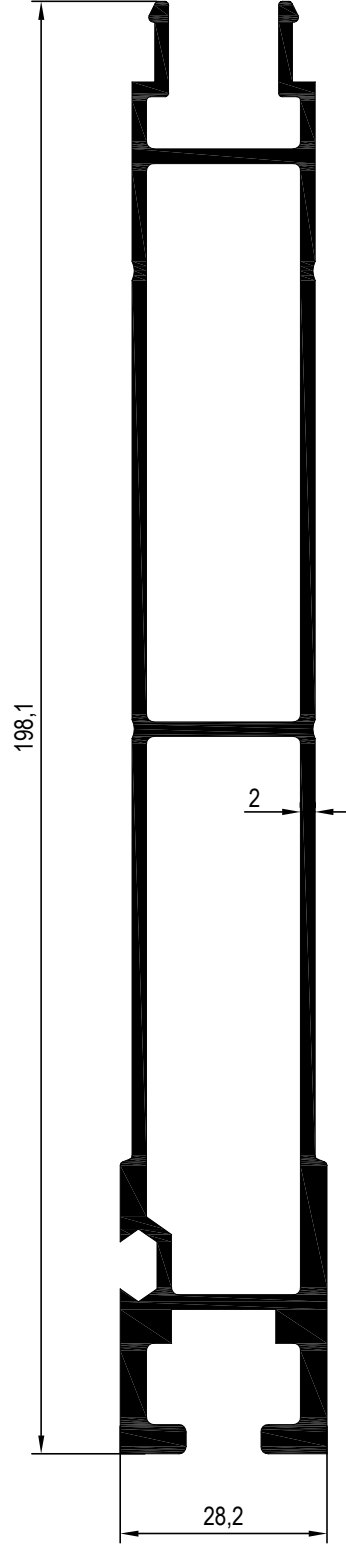

KAROSER PROFİLLERİ

NO : 2453
AGIRLIK : 2,519 kg/m

NO : 2454
AGIRLIK : 3,035 kg/m

NO : 2455
AGIRLIK : 1,973 kg/m

KAROSER PROFİLLERİ

NO : 2456
AGIRLIK : 2,278 kg/m

NO : 2457 AGIRLIK : 1,426 kg/m

NO : 2402 AGIRLIK : 1,479 kg/m

NO : 2403 AGIRLIK : 1,290 kg/m

KAROSER PROFİLLERİ

KAROSER PROFİLLERİ

KAROSER PROFİLLERİ

NO : 14687
AĞIRLIK : 0.986 kg/m

NO : 14544
AĞIRLIK : 1.428 kg/m