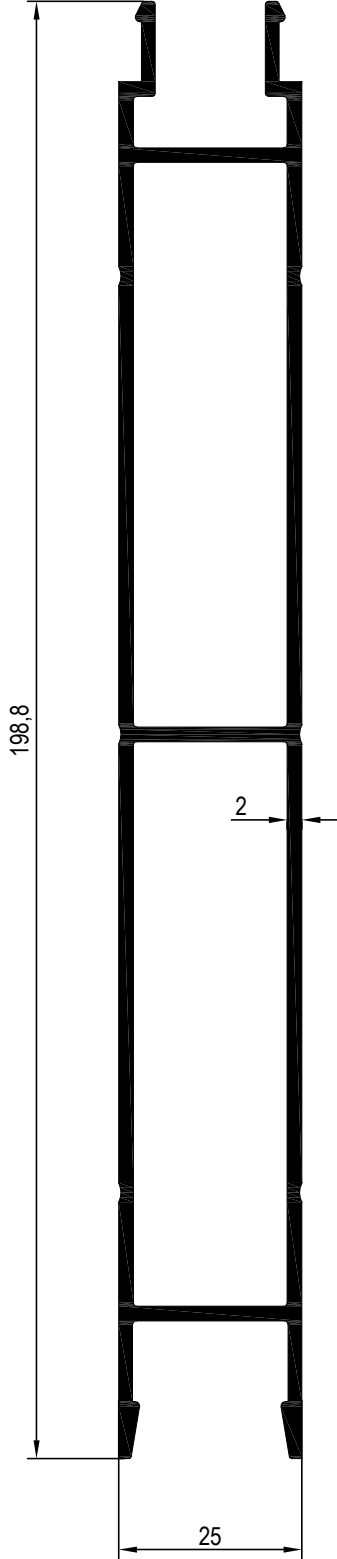

KAROSER PROFİLLERİ

NO : 2453
AGIRLIK : 2,519 kg/m

NO : 2454
AGIRLIK : 3,035 kg/m

NO : 2455
AGIRLIK : 1,973 kg/m

KAROSER PROFİLLERİ

NO : 2456
AGIRLIK : 2,278 kg/m

NO : 2457 AGIRLIK : 1,426 kg/m

NO : 2402 AGIRLIK : 1,479 kg/m

NO : 2403 AGIRLIK : 1,290 kg/m

KAROSER PROFİLLERİ

KAROSER PROFİLLERİ

KAROSER PROFİLLERİ

NO : 14687
AĞIRLIK : 0.986 kg/m

NO : 14544
AĞIRLIK : 1.428 kg/m