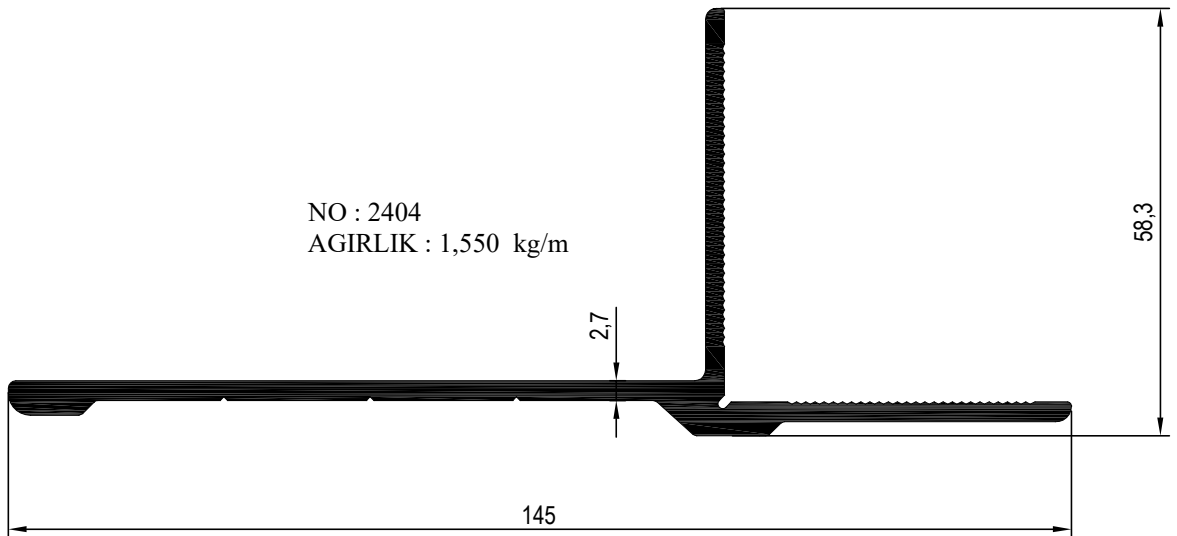

KAROSER PROFİLLERİ

NO : 2453
AGIRLIK : 2,519 kg/m

NO : 2454
AGIRLIK : 3,035 kg/m

NO : 2455
AGIRLIK : 1,973 kg/m

KAROSER PROFİLLERİ

NO : 2456
AGIRLIK : 2,278 kg/m

NO : 2457 AGIRLIK : 1,426 kg/m

NO : 2402 AGIRLIK : 1,479 kg/m

NO : 2403 AGIRLIK : 1,290 kg/m

KAROSER PROFİLLERİ

KAROSER PROFİLLERİ

KAROSER PROFİLLERİ

NO : 14687
AĞIRLIK : 0.986 kg/m

NO : 14544
AĞIRLIK : 1.428 kg/m