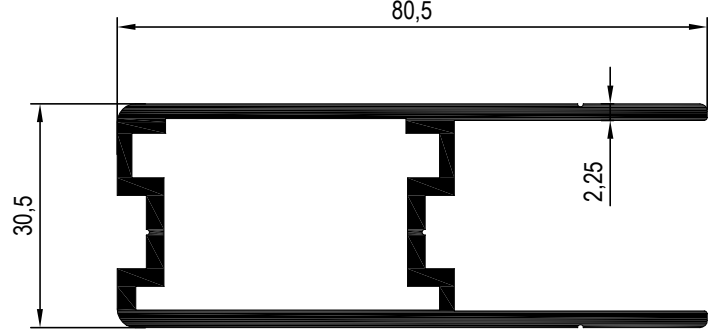

KAROSER PROFİLLERİ

NO : 2453
AGIRLIK : 2,519 kg/m

NO : 2454
AGIRLIK : 3,035 kg/m

NO : 2455
AGIRLIK : 1,973 kg/m

KAROSER PROFİLLERİ

NO : 2456
AGIRLIK : 2,278 kg/m

NO : 2457 AGIRLIK : 1,426 kg/m

NO : 2402 AGIRLIK : 1,479 kg/m

NO : 2403 AGIRLIK : 1,290 kg/m

KAROSER PROFİLLERİ

KAROSER PROFİLLERİ

KAROSER PROFİLLERİ

NO : 14687
AĞIRLIK : 0.986 kg/m

NO : 14544
AĞIRLIK : 1.428 kg/m