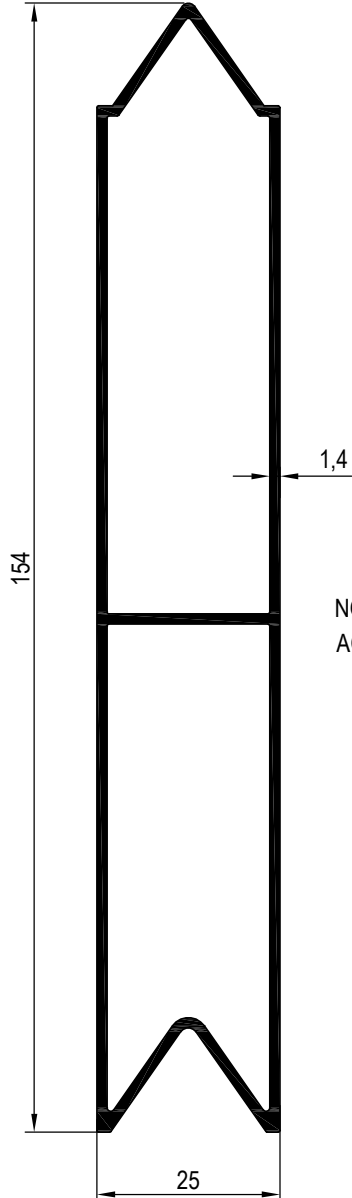

KAROSER PROFİLLERİ

NO : 2453
AGIRLIK : 2,519 kg/m

NO : 2454
AGIRLIK : 3,035 kg/m

NO : 2455
AGIRLIK : 1,973 kg/m

KAROSER PROFİLLERİ

NO : 2456
AGIRLIK : 2,278 kg/m

NO : 2457 AGIRLIK : 1,426 kg/m

NO : 2402 AGIRLIK : 1,479 kg/m

NO : 2403 AGIRLIK : 1,290 kg/m

KAROSER PROFİLLERİ

KAROSER PROFİLLERİ

KAROSER PROFİLLERİ

NO : 14687
AĞIRLIK : 0.986 kg/m

NO : 14544
AĞIRLIK : 1.428 kg/m