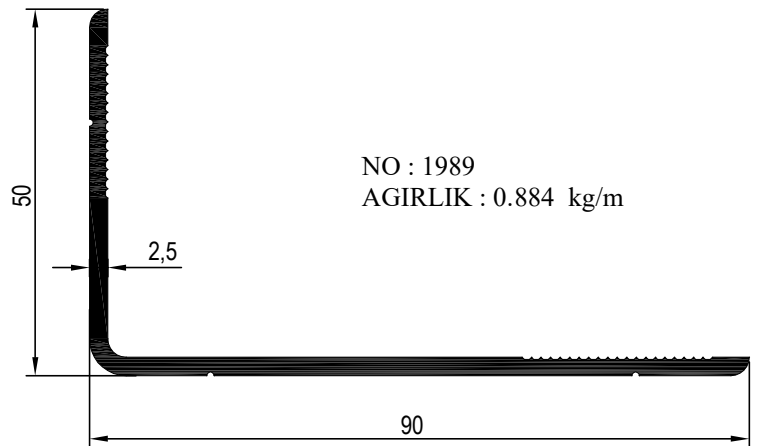

KAROSER PROFİLLERİ

NO : 2453
AGIRLIK : 2,519 kg/m

NO : 2454
AGIRLIK : 3,035 kg/m

NO : 2455
AGIRLIK : 1,973 kg/m

KAROSER PROFİLLERİ

NO : 2456
AGIRLIK : 2,278 kg/m

NO : 2457 AGIRLIK : 1,426 kg/m

NO : 2402 AGIRLIK : 1,479 kg/m

NO : 2403 AGIRLIK : 1,290 kg/m

KAROSER PROFİLLERİ

KAROSER PROFİLLERİ

KAROSER PROFİLLERİ

NO : 14687
AĞIRLIK : 0.986 kg/m

NO : 14544
AĞIRLIK : 1.428 kg/m