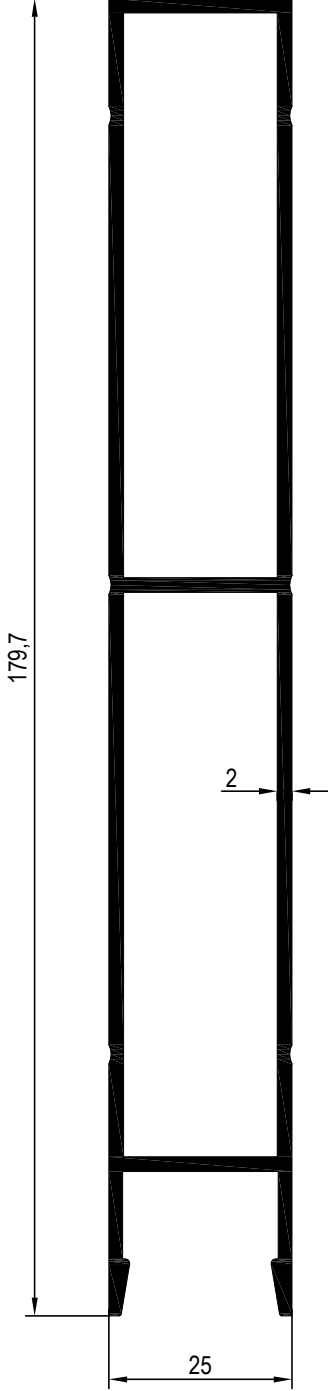

KAROSER PROFİLLERİ

NO : 2453
AGIRLIK : 2,519 kg/m

NO : 2454
AGIRLIK : 3,035 kg/m

NO : 2455
AGIRLIK : 1,973 kg/m

KAROSER PROFİLLERİ

NO : 2456
AGIRLIK : 2,278 kg/m

NO : 2457 AGIRLIK : 1,426 kg/m

NO : 2402 AGIRLIK : 1,479 kg/m

NO : 2403 AGIRLIK : 1,290 kg/m

KAROSER PROFİLLERİ

KAROSER PROFİLLERİ

KAROSER PROFİLLERİ

NO : 14687
AĞIRLIK : 0.986 kg/m

NO : 14544
AĞIRLIK : 1.428 kg/m