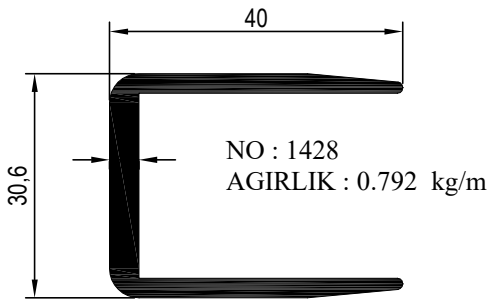

KAROSER PROFİLLERİ

NO : 2453
AGIRLIK : 2,519 kg/m

NO : 2454
AGIRLIK : 3,035 kg/m

NO : 2455
AGIRLIK : 1,973 kg/m

KAROSER PROFİLLERİ

NO : 2456
AGIRLIK : 2,278 kg/m

NO : 2457 AGIRLIK : 1,426 kg/m

NO : 2402 AGIRLIK : 1,479 kg/m

NO : 2403 AGIRLIK : 1,290 kg/m

KAROSER PROFİLLERİ

KAROSER PROFİLLERİ

KAROSER PROFİLLERİ

NO : 14687
AĞIRLIK : 0.986 kg/m

NO : 14544
AĞIRLIK : 1.428 kg/m