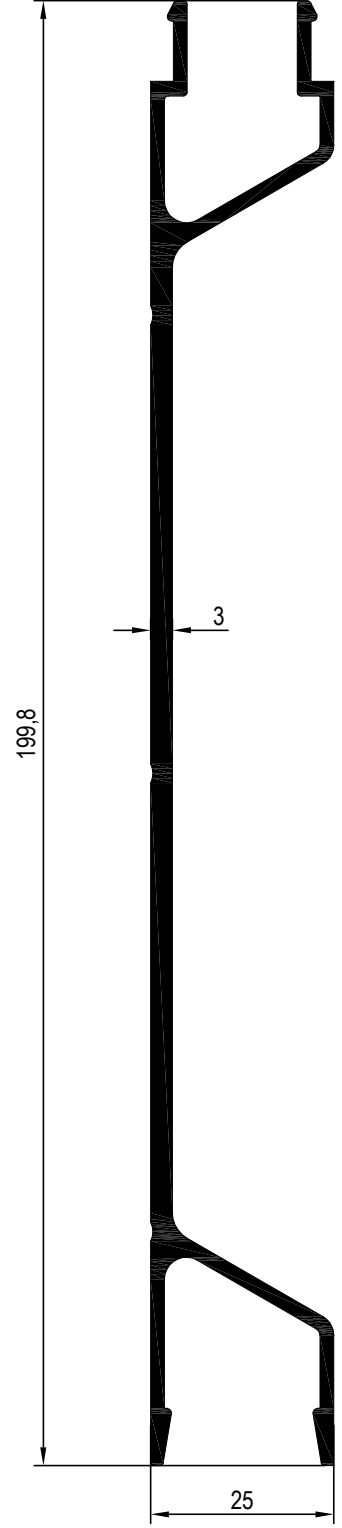

KAROSER PROFİLLERİ

NO : 2453
AGIRLIK : 2,519 kg/m

NO : 2454
AGIRLIK : 3,035 kg/m

NO : 2455
AGIRLIK : 1,973 kg/m

KAROSER PROFİLLERİ

NO : 2456
AGIRLIK : 2,278 kg/m

NO : 2457 AGIRLIK : 1,426 kg/m

NO : 2402 AGIRLIK : 1,479 kg/m

NO : 2403 AGIRLIK : 1,290 kg/m

KAROSER PROFİLLERİ

KAROSER PROFİLLERİ

KAROSER PROFİLLERİ

NO : 14687
AĞIRLIK : 0.986 kg/m

NO : 14544
AĞIRLIK : 1.428 kg/m