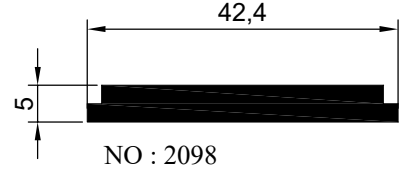

MENTEŞE PROFİLLERİ

NO : 2092 AGIRLIK : 3.132 kg/m

NO : 2097 AGIRLIK : 2.500 kg/m

NO : 2096
AGIRLIK : 0,518 kg/m

NO : 2296
AGIRLIK : 0.173 kg/m

NO:6407
AĞIRLIK: 294 gr/m

NO : 2098
AGIRLIK : 0.545 kg/m

NO : 2093
AGIRLIK : 0.356 kg/m

NO : 2289
AGIRLIK : 0.675 kg/m

NO : 2288
AGIRLIK : 0.450 kg/m

MENTEŞE PROFİLLERİ

NO : 2090 AGIRLIK : 0.490 kg/m

NO : 2091
AGIRLIK : 0.813 kg/m

NO : 2063
AGIRLIK : 0.623 kg/m

NO : 535
AGIRLIK : 0.975 kg/m

NO : 534
AGIRLIK : 0.681 kg/m