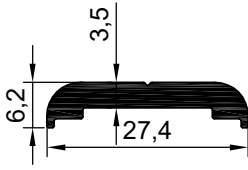

NO : 2094
AGIRLIK : 0.543 kg/m

NO : 2095
AGIRLIK : 0.808 kg/m

NO : 740
AGIRLIK : 0.685 kg/m

NO : 2658
AGIRLIK : 0.756 kg/m

NO : 2659
AGIRLIK : 0.871 kg/m

NO : 3244
AGIRLIK : 0.880 kg/m

MENTEŐE PROFİLLERİ

NO : 3372
AGIRLIK : 0.780 kg/m

NO : 3373
AGIRLIK : 0.629 kg/m

NO : 3374
AGIRLIK : 0.772 kg/m

NO : 4522
AGIRLIK : 0.539 kg/m

NO : 4523
AGIRLIK : 0.570 kg/m

NO:6408
AĐIRLIK:621 gr/m

NO : 5344
AGIRLIK : 0.521 kg/m

NO : 5345
AGIRLIK : 0.375 kg/m

NO:7246
AĐIRLIK:583 gr/m

MENTEŞE PROFİLLERİ

MENTEŐE PROFİLLERİ

NO : 13733

AĐIRLIK : 0.601 kg/m

NO : 13735

AĐIRLIK : 0.282 kg/m

NO : 13734