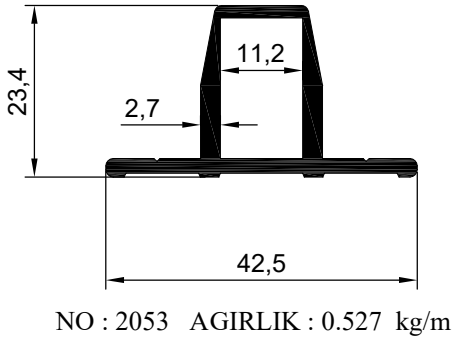

MENTEŞE PROFİLLERİ