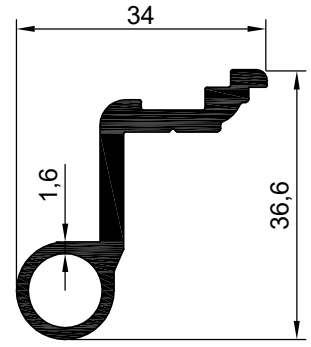

NO : 2094
AGIRLIK : 0.543 kg/m

NO : 2095
AGIRLIK : 0.808 kg/m

NO : 740
AGIRLIK : 0.685 kg/m

NO : 2658
AGIRLIK : 0.756 kg/m

NO : 2659
AGIRLIK : 0.871 kg/m

NO : 3244
AGIRLIK : 0.880 kg/m

MENTEŐE PROFİLLERİ

NO : 3372
AGIRLIK : 0.780 kg/m

NO : 3373
AGIRLIK : 0.629 kg/m

NO : 3374
AGIRLIK : 0.772 kg/m

NO : 4522
AGIRLIK : 0.539 kg/m

NO : 4523
AGIRLIK : 0.570 kg/m

NO:6408
AĐIRLIK:621 gr/m

NO : 5344
AGIRLIK : 0.521 kg/m

NO : 5345
AGIRLIK : 0.375 kg/m

NO:7246
AĐIRLIK:583 gr/m

MENTEŞE PROFİLLERİ

MENTEŐE PROFİLLERİ

NO : 13733

AĐIRLIK : 0.601 kg/m

NO : 13735

AĐIRLIK : 0.282 kg/m

NO : 13734