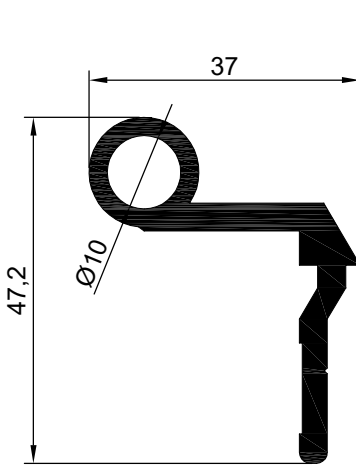

MENTEŞE PROFİLLERİ

NO : 2092 AGIRLIK : 3.132 kg/m

NO : 2097 AGIRLIK : 2.500 kg/m

NO : 2096
AGIRLIK : 0,518 kg/m

NO : 2296
AGIRLIK : 0.173 kg/m

NO:6407
AĞIRLIK: 294 gr/m

NO : 2098
AGIRLIK : 0.545 kg/m

NO : 2093
AGIRLIK : 0.356 kg/m

NO : 2289
AGIRLIK : 0.675 kg/m

NO : 2288
AGIRLIK : 0.450 kg/m

MENTEŞE PROFİLLERİ

NO : 2090 AGIRLIK : 0.490 kg/m

NO : 2091
AGIRLIK : 0.813 kg/m

NO : 2063
AGIRLIK : 0.623 kg/m

NO : 535
AGIRLIK : 0.975 kg/m

NO : 534
AGIRLIK : 0.681 kg/m

NO : 2067
AGIRLIK : 0.636 kg/m

NO : 2100
AGIRLIK : 0.837 kg/m

NO : 2068
AGIRLIK : 0.659 kg/m

NO : 2069
AGIRLIK : 0.764 kg/m

MENTEŞE PROFİLLERİ

NO : 2105
AGIRLIK : 0.726 kg/m

NO : 2106
AGIRLIK : 0.739 kg/m

NO : 1420
AGIRLIK : 0.756 kg/m

NO : 2094
AGIRLIK : 0.543 kg/m

NO : 2095
AGIRLIK : 0.808 kg/m

NO : 740
AGIRLIK : 0.685 kg/m

NO : 2658
AGIRLIK : 0.756 kg/m

NO : 2659
AGIRLIK : 0.871 kg/m

NO : 3244
AGIRLIK : 0.880 kg/m

MENTEŐE PROFİLLERİ

NO : 3372
AGIRLIK : 0.780 kg/m