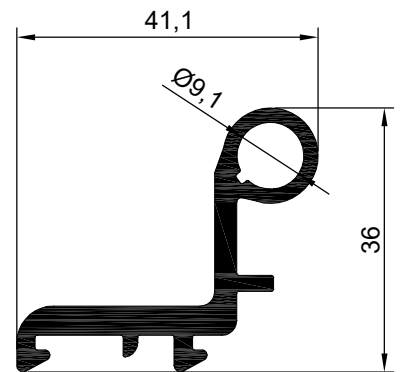

NO : 2289
AGIRLIK : 0.675 kg/m

NO : 2288
AGIRLIK : 0.450 kg/m

MENTEŞE PROFİLLERİ

NO : 2090 AGIRLIK : 0.490 kg/m

NO : 2091
AGIRLIK : 0.813 kg/m

NO : 2063
AGIRLIK : 0.623 kg/m

NO : 535
AGIRLIK : 0.975 kg/m

NO : 534
AGIRLIK : 0.681 kg/m

NO : 2067
AGIRLIK : 0.636 kg/m

NO : 2100
AGIRLIK : 0.837 kg/m

NO : 2068
AGIRLIK : 0.659 kg/m

NO : 2069
AGIRLIK : 0.764 kg/m

MENTEŞE PROFİLLERİ

NO : 2105
AGIRLIK : 0.726 kg/m

NO : 2106
AGIRLIK : 0.739 kg/m

NO : 1420
AGIRLIK : 0.756 kg/m