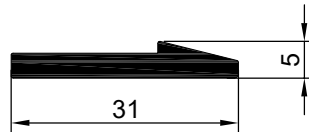

MENTEŞE PROFİLLERİ

NO : 2092 AGIRLIK : 3.132 kg/m

NO : 2097 AGIRLIK : 2.500 kg/m

NO : 2096
AGIRLIK : 0,518 kg/m

NO : 2296
AGIRLIK : 0.173 kg/m

NO:6407
AĞIRLIK: 294 gr/m

NO : 2098
AGIRLIK : 0.545 kg/m

NO : 2093
AGIRLIK : 0.356 kg/m

NO : 2289
AGIRLIK : 0.675 kg/m

NO : 2288
AGIRLIK : 0.450 kg/m

MENTEŞE PROFİLLERİ

NO : 2090 AGIRLIK : 0.490 kg/m

NO : 2091
AGIRLIK : 0.813 kg/m

NO : 2063
AGIRLIK : 0.623 kg/m

NO : 535
AGIRLIK : 0.975 kg/m

NO : 534
AGIRLIK : 0.681 kg/m