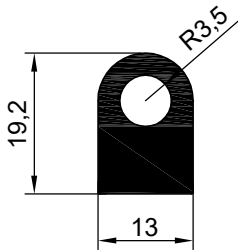

NO : 2094
AGIRLIK : 0.543 kg/m

NO : 2095
AGIRLIK : 0.808 kg/m

NO : 740
AGIRLIK : 0.685 kg/m

NO : 2658
AGIRLIK : 0.756 kg/m

NO : 2659
AGIRLIK : 0.871 kg/m

NO : 3244
AGIRLIK : 0.880 kg/m

MENTEŐE PROFİLLERİ

NO : 3372
AGIRLIK : 0.780 kg/m

NO : 3373
AGIRLIK : 0.629 kg/m

NO : 3374
AGIRLIK : 0.772 kg/m

NO : 4522
AGIRLIK : 0.539 kg/m

NO : 4523
AGIRLIK : 0.570 kg/m

NO:6408
AĐIRLIK:621 gr/m

NO : 5344
AGIRLIK : 0.521 kg/m

NO : 5345
AGIRLIK : 0.375 kg/m