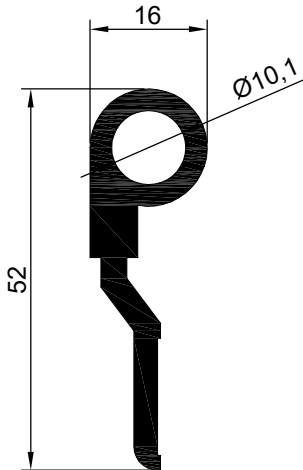

MENTEŞE PROFİLLERİ

NO : 2092 AGIRLIK : 3.132 kg/m

NO : 2097 AGIRLIK : 2.500 kg/m

NO : 2096
AGIRLIK : 0,518 kg/m

NO : 2296
AGIRLIK : 0.173 kg/m

NO:6407
AĞIRLIK: 294 gr/m

NO : 2098
AGIRLIK : 0.545 kg/m

NO : 2093
AGIRLIK : 0.356 kg/m

NO : 2289
AGIRLIK : 0.675 kg/m

NO : 2288
AGIRLIK : 0.450 kg/m

MENTEŞE PROFİLLERİ

NO : 2090 AGIRLIK : 0.490 kg/m

NO : 2091
AGIRLIK : 0.813 kg/m

NO : 2063
AGIRLIK : 0.623 kg/m

NO : 535
AGIRLIK : 0.975 kg/m

NO : 534
AGIRLIK : 0.681 kg/m

NO : 2067
AGIRLIK : 0.636 kg/m

NO : 2100
AGIRLIK : 0.837 kg/m

NO : 2068
AGIRLIK : 0.659 kg/m

NO : 2069
AGIRLIK : 0.764 kg/m

MENTEŞE PROFİLLERİ

NO : 2105
AGIRLIK : 0.726 kg/m

NO : 2106
AGIRLIK : 0.739 kg/m

NO : 1420
AGIRLIK : 0.756 kg/m

NO : 2094
AGIRLIK : 0.543 kg/m

NO : 2095
AGIRLIK : 0.808 kg/m

NO : 740
AGIRLIK : 0.685 kg/m

NO : 2658
AGIRLIK : 0.756 kg/m

NO : 2659
AGIRLIK : 0.871 kg/m

NO : 3244
AGIRLIK : 0.880 kg/m

MENTEŐE PROFİLLERİ

NO : 3372
AGIRLIK : 0.780 kg/m