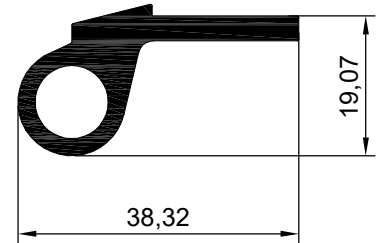

NO : 2094
AGIRLIK : 0.543 kg/m

NO : 2095
AGIRLIK : 0.808 kg/m

NO : 740
AGIRLIK : 0.685 kg/m

NO : 2658
AGIRLIK : 0.756 kg/m

NO : 2659
AGIRLIK : 0.871 kg/m

NO : 3244
AGIRLIK : 0.880 kg/m

MENTEŐE PROFİLLERİ

NO : 3372
AGIRLIK : 0.780 kg/m

NO : 3373
AGIRLIK : 0.629 kg/m

NO : 3374
AGIRLIK : 0.772 kg/m

NO : 4522
AGIRLIK : 0.539 kg/m

NO : 4523
AGIRLIK : 0.570 kg/m

NO:6408
AĐIRLIK:621 gr/m

NO : 5344
AGIRLIK : 0.521 kg/m

NO : 5345
AGIRLIK : 0.375 kg/m