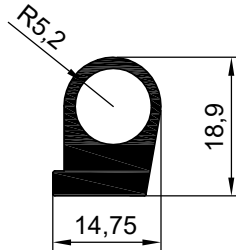

NO : 2067
AGIRLIK : 0.636 kg/m

NO : 2100
AGIRLIK : 0.837 kg/m

NO : 2068
AGIRLIK : 0.659 kg/m

NO : 2069
AGIRLIK : 0.764 kg/m

MENTEŞE PROFİLLERİ

NO : 2105
AGIRLIK : 0.726 kg/m

NO : 2106
AGIRLIK : 0.739 kg/m

NO : 1420
AGIRLIK : 0.756 kg/m

NO : 2094
AGIRLIK : 0.543 kg/m

NO : 2095
AGIRLIK : 0.808 kg/m

NO : 740
AGIRLIK : 0.685 kg/m

NO : 2658
AGIRLIK : 0.756 kg/m

NO : 2659
AGIRLIK : 0.871 kg/m

NO : 3244
AGIRLIK : 0.880 kg/m

MENTEŐE PROFİLLERİ

NO : 3372
AGIRLIK : 0.780 kg/m

NO : 3373
AGIRLIK : 0.629 kg/m

NO : 3374
AGIRLIK : 0.772 kg/m

NO : 4522
AGIRLIK : 0.539 kg/m

NO : 4523
AGIRLIK : 0.570 kg/m

NO:6408
AĐIRLIK:621 gr/m

NO : 5344
AGIRLIK : 0.521 kg/m

NO : 5345
AGIRLIK : 0.375 kg/m

NO:7246
AĐIRLIK:583 gr/m

MENTEŞE PROFİLLERİ

MENTEŐE PROFİLLERİ

NO : 13733

AĐIRLIK : 0.601 kg/m

NO : 13735

AĐIRLIK : 0.282 kg/m

NO : 13734