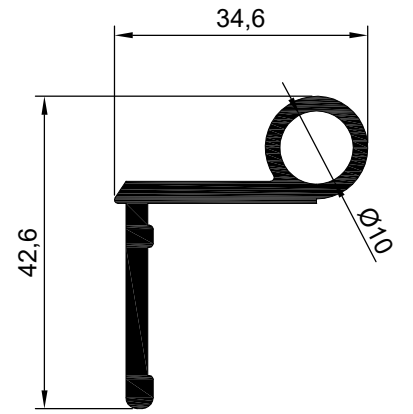

MENTEŞE PROFİLLERİ

NO : 2092 AGIRLIK : 3.132 kg/m

NO : 2097 AGIRLIK : 2.500 kg/m

NO : 2096
AGIRLIK : 0,518 kg/m

NO : 2296
AGIRLIK : 0.173 kg/m

NO:6407
AĞIRLIK: 294 gr/m

NO : 2098
AGIRLIK : 0.545 kg/m

NO : 2093
AGIRLIK : 0.356 kg/m

NO : 2289
AGIRLIK : 0.675 kg/m

NO : 2288
AGIRLIK : 0.450 kg/m

MENTEŞE PROFİLLERİ

NO : 2090 AGIRLIK : 0.490 kg/m

NO : 2091
AGIRLIK : 0.813 kg/m

NO : 2063
AGIRLIK : 0.623 kg/m

NO : 535
AGIRLIK : 0.975 kg/m

NO : 534
AGIRLIK : 0.681 kg/m

NO : 2067
AGIRLIK : 0.636 kg/m

NO : 2100
AGIRLIK : 0.837 kg/m

NO : 2068
AGIRLIK : 0.659 kg/m

NO : 2069
AGIRLIK : 0.764 kg/m

MENTEŞE PROFİLLERİ

NO : 2105
AGIRLIK : 0.726 kg/m

NO : 2106
AGIRLIK : 0.739 kg/m

NO : 1420
AGIRLIK : 0.756 kg/m

NO : 2094
AGIRLIK : 0.543 kg/m

NO : 2095
AGIRLIK : 0.808 kg/m

NO : 740
AGIRLIK : 0.685 kg/m

NO : 2658
AGIRLIK : 0.756 kg/m

NO : 2659
AGIRLIK : 0.871 kg/m

NO : 3244
AGIRLIK : 0.880 kg/m

MENTEŐE PROFİLLERİ

NO : 3372
AGIRLIK : 0.780 kg/m