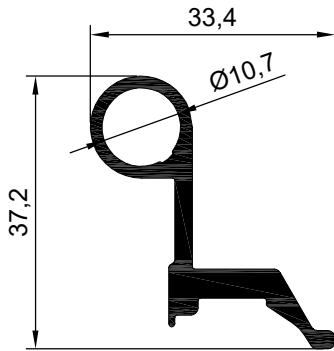

NO : 4522
AGIRLIK : 0.539 kg/m