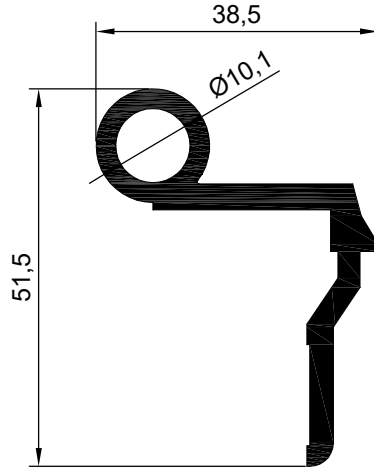

NO : 2289
AGIRLIK : 0.675 kg/m

NO : 2288
AGIRLIK : 0.450 kg/m

MENTEŞE PROFİLLERİ

NO : 2090 AGIRLIK : 0.490 kg/m

NO : 2091
AGIRLIK : 0.813 kg/m

NO : 2063
AGIRLIK : 0.623 kg/m

NO : 535
AGIRLIK : 0.975 kg/m

NO : 534
AGIRLIK : 0.681 kg/m

NO : 2067
AGIRLIK : 0.636 kg/m

NO : 2100
AGIRLIK : 0.837 kg/m

NO : 2068
AGIRLIK : 0.659 kg/m

NO : 2069
AGIRLIK : 0.764 kg/m

MENTEŞE PROFİLLERİ

NO : 2105
AGIRLIK : 0.726 kg/m

NO : 2106
AGIRLIK : 0.739 kg/m

NO : 1420
AGIRLIK : 0.756 kg/m

NO : 2094
AGIRLIK : 0.543 kg/m

NO : 2095
AGIRLIK : 0.808 kg/m

NO : 740
AGIRLIK : 0.685 kg/m

NO : 2658
AGIRLIK : 0.756 kg/m

NO : 2659
AGIRLIK : 0.871 kg/m

NO : 3244
AGIRLIK : 0.880 kg/m

MENTEŐE PROFİLLERİ

NO : 3372
AGIRLIK : 0.780 kg/m

NO : 3373
AGIRLIK : 0.629 kg/m

NO : 3374
AGIRLIK : 0.772 kg/m

NO : 4522
AGIRLIK : 0.539 kg/m

NO : 4523
AGIRLIK : 0.570 kg/m

NO:6408
AĐIRLIK:621 gr/m

NO : 5344
AGIRLIK : 0.521 kg/m

NO : 5345
AGIRLIK : 0.375 kg/m