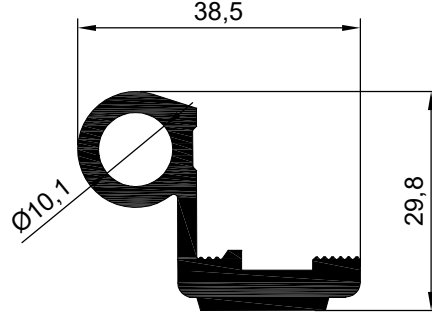

MENTEŞE PROFİLLERİ

NO : 2092 AGIRLIK : 3.132 kg/m

NO : 2097 AGIRLIK : 2.500 kg/m

NO : 2096
AGIRLIK : 0,518 kg/m

NO : 2296
AGIRLIK : 0.173 kg/m

NO:6407
AĞIRLIK: 294 gr/m

NO : 2098
AGIRLIK : 0.545 kg/m

NO : 2093
AGIRLIK : 0.356 kg/m

NO : 2289
AGIRLIK : 0.675 kg/m

NO : 2288
AGIRLIK : 0.450 kg/m

MENTEŞE PROFİLLERİ

NO : 2090 AGIRLIK : 0.490 kg/m

NO : 2091
AGIRLIK : 0.813 kg/m

NO : 2063
AGIRLIK : 0.623 kg/m

NO : 535
AGIRLIK : 0.975 kg/m

NO : 534
AGIRLIK : 0.681 kg/m

NO : 2067
AGIRLIK : 0.636 kg/m

NO : 2100
AGIRLIK : 0.837 kg/m

NO : 2068
AGIRLIK : 0.659 kg/m

NO : 2069
AGIRLIK : 0.764 kg/m

MENTEŞE PROFİLLERİ

NO : 2105
AGIRLIK : 0.726 kg/m

NO : 2106
AGIRLIK : 0.739 kg/m

NO : 1420
AGIRLIK : 0.756 kg/m

NO : 2094
AGIRLIK : 0.543 kg/m

NO : 2095
AGIRLIK : 0.808 kg/m

NO : 740
AGIRLIK : 0.685 kg/m

NO : 2658
AGIRLIK : 0.756 kg/m

NO : 2659
AGIRLIK : 0.871 kg/m

NO : 3244
AGIRLIK : 0.880 kg/m

MENTEŐE PROFİLLERİ

NO : 3372
AGIRLIK : 0.780 kg/m