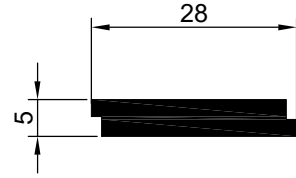

MENTEŞE PROFİLLERİ

NO : 2092 AGIRLIK : 3.132 kg/m

NO : 2097 AGIRLIK : 2.500 kg/m

NO : 2096
AGIRLIK : 0,518 kg/m

NO : 2296
AGIRLIK : 0.173 kg/m

NO:6407
AĞIRLIK: 294 gr/m

NO : 2098
AGIRLIK : 0.545 kg/m

NO : 2093
AGIRLIK : 0.356 kg/m

NO : 2289
AGIRLIK : 0.675 kg/m

NO : 2288
AGIRLIK : 0.450 kg/m

MENTEŞE PROFİLLERİ

NO : 2090 AGIRLIK : 0.490 kg/m

NO : 2091
AGIRLIK : 0.813 kg/m

NO : 2063
AGIRLIK : 0.623 kg/m

NO : 535
AGIRLIK : 0.975 kg/m

NO : 534
AGIRLIK : 0.681 kg/m