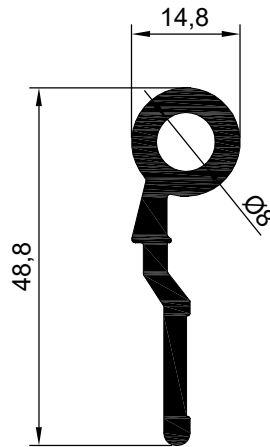

MENTEŞE PROFİLLERİ

NO : 2092 AGIRLIK : 3.132 kg/m

NO : 2097 AGIRLIK : 2.500 kg/m

NO : 2096
AGIRLIK : 0,518 kg/m

NO : 2296
AGIRLIK : 0.173 kg/m

NO:6407
AĞIRLIK: 294 gr/m

NO : 2098
AGIRLIK : 0.545 kg/m

NO : 2093
AGIRLIK : 0.356 kg/m

NO : 2289
AGIRLIK : 0.675 kg/m

NO : 2288
AGIRLIK : 0.450 kg/m

MENTEŞE PROFİLLERİ

NO : 2090 AGIRLIK : 0.490 kg/m

NO : 2091
AGIRLIK : 0.813 kg/m

NO : 2063
AGIRLIK : 0.623 kg/m

NO : 535
AGIRLIK : 0.975 kg/m

NO : 534
AGIRLIK : 0.681 kg/m

NO : 2067
AGIRLIK : 0.636 kg/m

NO : 2100
AGIRLIK : 0.837 kg/m

NO : 2068
AGIRLIK : 0.659 kg/m

NO : 2069
AGIRLIK : 0.764 kg/m

MENTEŞE PROFİLLERİ

NO : 2105
AGIRLIK : 0.726 kg/m

NO : 2106
AGIRLIK : 0.739 kg/m

NO : 1420
AGIRLIK : 0.756 kg/m

NO : 2094
AGIRLIK : 0.543 kg/m

NO : 2095
AGIRLIK : 0.808 kg/m

NO : 740
AGIRLIK : 0.685 kg/m

NO : 2658
AGIRLIK : 0.756 kg/m

NO : 2659
AGIRLIK : 0.871 kg/m

NO : 3244
AGIRLIK : 0.880 kg/m

MENTEŐE PROFİLLERİ

NO : 3372
AGIRLIK : 0.780 kg/m