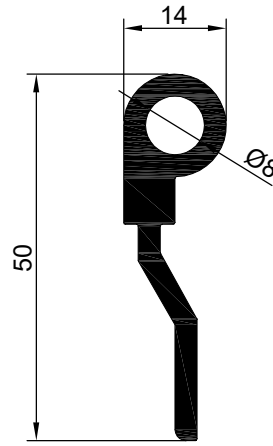

MENTEŞE PROFİLLERİ

NO : 2092 AGIRLIK : 3.132 kg/m

NO : 2097 AGIRLIK : 2.500 kg/m

NO : 2096
AGIRLIK : 0,518 kg/m

NO : 2296
AGIRLIK : 0.173 kg/m

NO:6407
AĞIRLIK: 294 gr/m

NO : 2098
AGIRLIK : 0.545 kg/m

NO : 2093
AGIRLIK : 0.356 kg/m

NO : 2289
AGIRLIK : 0.675 kg/m

NO : 2288
AGIRLIK : 0.450 kg/m

MENTEŞE PROFİLLERİ

NO : 2090 AGIRLIK : 0.490 kg/m

NO : 2091
AGIRLIK : 0.813 kg/m

NO : 2063
AGIRLIK : 0.623 kg/m

NO : 535
AGIRLIK : 0.975 kg/m

NO : 534
AGIRLIK : 0.681 kg/m

NO : 2067
AGIRLIK : 0.636 kg/m

NO : 2100
AGIRLIK : 0.837 kg/m

NO : 2068
AGIRLIK : 0.659 kg/m

NO : 2069
AGIRLIK : 0.764 kg/m

MENTEŞE PROFİLLERİ

NO : 2105
AGIRLIK : 0.726 kg/m

NO : 2106
AGIRLIK : 0.739 kg/m

NO : 1420
AGIRLIK : 0.756 kg/m

NO : 2094
AGIRLIK : 0.543 kg/m

NO : 2095
AGIRLIK : 0.808 kg/m

NO : 740
AGIRLIK : 0.685 kg/m

NO : 2658
AGIRLIK : 0.756 kg/m

NO : 2659
AGIRLIK : 0.871 kg/m

NO : 3244
AGIRLIK : 0.880 kg/m

MENTEŐE PROFİLLERİ

NO : 3372
AGIRLIK : 0.780 kg/m