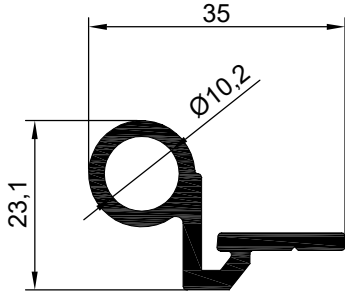

MENTEŞE PROFİLLERİ

NO : 2092 AGIRLIK : 3.132 kg/m

NO : 2097 AGIRLIK : 2.500 kg/m

NO : 2096
AGIRLIK : 0,518 kg/m

NO : 2296
AGIRLIK : 0.173 kg/m

NO:6407
AĞIRLIK: 294 gr/m

NO : 2098
AGIRLIK : 0.545 kg/m

NO : 2093
AGIRLIK : 0.356 kg/m

NO : 2289
AGIRLIK : 0.675 kg/m

NO : 2288
AGIRLIK : 0.450 kg/m

MENTEŞE PROFİLLERİ

NO : 2090 AGIRLIK : 0.490 kg/m

NO : 2091
AGIRLIK : 0.813 kg/m

NO : 2063
AGIRLIK : 0.623 kg/m

NO : 535
AGIRLIK : 0.975 kg/m

NO : 534
AGIRLIK : 0.681 kg/m

NO : 2067
AGIRLIK : 0.636 kg/m

NO : 2100
AGIRLIK : 0.837 kg/m

NO : 2068
AGIRLIK : 0.659 kg/m

NO : 2069
AGIRLIK : 0.764 kg/m

MENTEŞE PROFİLLERİ

NO : 2105
AGIRLIK : 0.726 kg/m

NO : 2106
AGIRLIK : 0.739 kg/m

NO : 1420
AGIRLIK : 0.756 kg/m