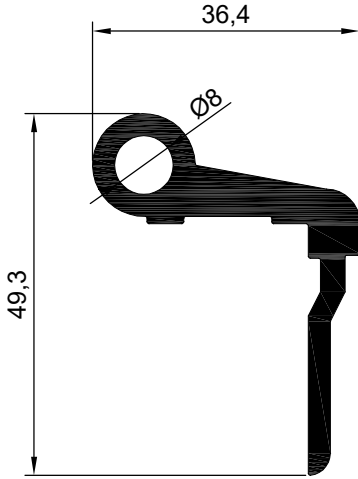

MENTEŞE PROFİLLERİ

NO : 2092 AGIRLIK : 3.132 kg/m

NO : 2097 AGIRLIK : 2.500 kg/m

NO : 2096
AGIRLIK : 0,518 kg/m

NO : 2296
AGIRLIK : 0.173 kg/m

NO:6407
AĞIRLIK: 294 gr/m

NO : 2098
AGIRLIK : 0.545 kg/m

NO : 2093
AGIRLIK : 0.356 kg/m

NO : 2289
AGIRLIK : 0.675 kg/m

NO : 2288
AGIRLIK : 0.450 kg/m

MENTEŞE PROFİLLERİ

NO : 2090 AGIRLIK : 0.490 kg/m

NO : 2091
AGIRLIK : 0.813 kg/m

NO : 2063
AGIRLIK : 0.623 kg/m

NO : 535
AGIRLIK : 0.975 kg/m

NO : 534
AGIRLIK : 0.681 kg/m

NO : 2067
AGIRLIK : 0.636 kg/m

NO : 2100
AGIRLIK : 0.837 kg/m

NO : 2068
AGIRLIK : 0.659 kg/m

NO : 2069
AGIRLIK : 0.764 kg/m

MENTEŞE PROFİLLERİ

NO : 2105
AGIRLIK : 0.726 kg/m

NO : 2106
AGIRLIK : 0.739 kg/m

NO : 1420
AGIRLIK : 0.756 kg/m

NO : 2094
AGIRLIK : 0.543 kg/m

NO : 2095
AGIRLIK : 0.808 kg/m

NO : 740
AGIRLIK : 0.685 kg/m

NO : 2658
AGIRLIK : 0.756 kg/m

NO : 2659
AGIRLIK : 0.871 kg/m

NO : 3244
AGIRLIK : 0.880 kg/m

MENTEŐE PROFİLLERİ

NO : 3372
AGIRLIK : 0.780 kg/m