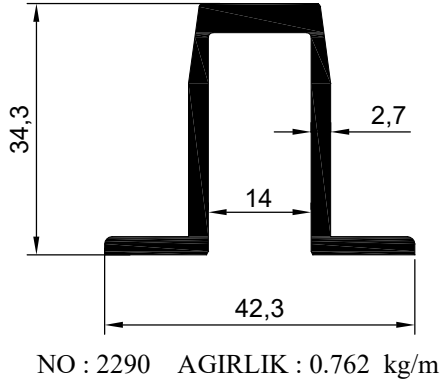

MENTEŞE PROFİLLERİ