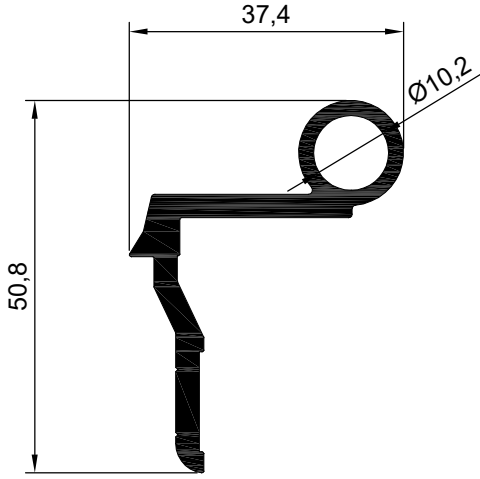

NO : 2289
AGIRLIK : 0.675 kg/m

NO : 2288
AGIRLIK : 0.450 kg/m

MENTEŞE PROFİLLERİ

NO : 2090 AGIRLIK : 0.490 kg/m

NO : 2091
AGIRLIK : 0.813 kg/m

NO : 2063
AGIRLIK : 0.623 kg/m

NO : 535
AGIRLIK : 0.975 kg/m

NO : 534
AGIRLIK : 0.681 kg/m

NO : 2067
AGIRLIK : 0.636 kg/m

NO : 2100
AGIRLIK : 0.837 kg/m

NO : 2068
AGIRLIK : 0.659 kg/m

NO : 2069
AGIRLIK : 0.764 kg/m

MENTEŞE PROFİLLERİ

NO : 2105
AGIRLIK : 0.726 kg/m

NO : 2106
AGIRLIK : 0.739 kg/m

NO : 1420
AGIRLIK : 0.756 kg/m

NO : 2094
AGIRLIK : 0.543 kg/m

NO : 2095
AGIRLIK : 0.808 kg/m

NO : 740
AGIRLIK : 0.685 kg/m

NO : 2658
AGIRLIK : 0.756 kg/m

NO : 2659
AGIRLIK : 0.871 kg/m

NO : 3244
AGIRLIK : 0.880 kg/m

MENTEŐE PROFİLLERİ

NO : 3372
AGIRLIK : 0.780 kg/m