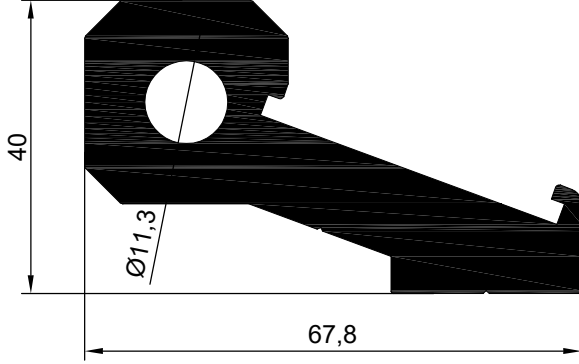

MENTEŞE PROFİLLERİ

NO : 2092 AGIRLIK : 3.132 kg/m

NO : 2097 AGIRLIK : 2.500 kg/m

NO : 2096
AGIRLIK : 0,518 kg/m

NO : 2296
AGIRLIK : 0.173 kg/m

NO:6407
AĞIRLIK: 294 gr/m

NO : 2098
AGIRLIK : 0.545 kg/m

NO : 2093
AGIRLIK : 0.356 kg/m

NO : 2289
AGIRLIK : 0.675 kg/m

NO : 2288
AGIRLIK : 0.450 kg/m

MENTEŞE PROFİLLERİ

NO : 2090 AGIRLIK : 0.490 kg/m

NO : 2091
AGIRLIK : 0.813 kg/m

NO : 2063
AGIRLIK : 0.623 kg/m

NO : 535
AGIRLIK : 0.975 kg/m

NO : 534
AGIRLIK : 0.681 kg/m

NO : 2067
AGIRLIK : 0.636 kg/m

NO : 2100
AGIRLIK : 0.837 kg/m

NO : 2068
AGIRLIK : 0.659 kg/m

NO : 2069
AGIRLIK : 0.764 kg/m

MENTEŞE PROFİLLERİ

NO : 2105
AGIRLIK : 0.726 kg/m

NO : 2106
AGIRLIK : 0.739 kg/m

NO : 1420
AGIRLIK : 0.756 kg/m

NO : 2094
AGIRLIK : 0.543 kg/m

NO : 2095
AGIRLIK : 0.808 kg/m

NO : 740
AGIRLIK : 0.685 kg/m

NO : 2658
AGIRLIK : 0.756 kg/m

NO : 2659
AGIRLIK : 0.871 kg/m

NO : 3244
AGIRLIK : 0.880 kg/m

MENTEŐE PROFİLLERİ

NO : 3372
AGIRLIK : 0.780 kg/m