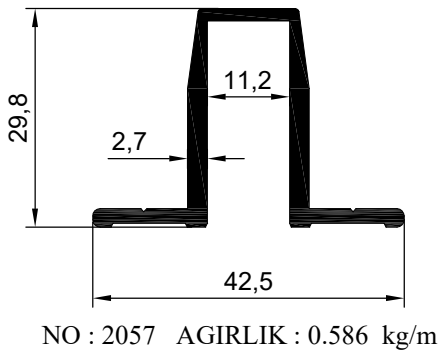

MENTEŞE PROFİLLERİ