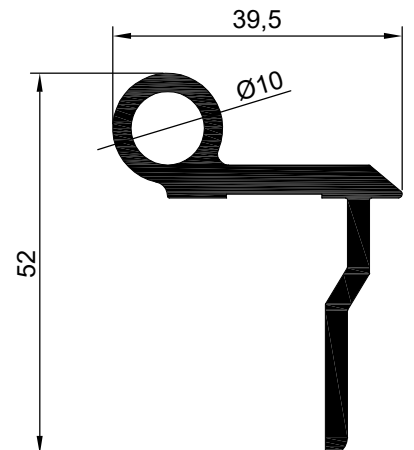

NO : 2289
AGIRLIK : 0.675 kg/m

NO : 2288
AGIRLIK : 0.450 kg/m

MENTEŞE PROFİLLERİ

NO : 2090 AGIRLIK : 0.490 kg/m

NO : 2091
AGIRLIK : 0.813 kg/m

NO : 2063
AGIRLIK : 0.623 kg/m

NO : 535
AGIRLIK : 0.975 kg/m

NO : 534
AGIRLIK : 0.681 kg/m

NO : 2067
AGIRLIK : 0.636 kg/m

NO : 2100
AGIRLIK : 0.837 kg/m

NO : 2068
AGIRLIK : 0.659 kg/m

NO : 2069
AGIRLIK : 0.764 kg/m

MENTEŞE PROFİLLERİ

NO : 2105
AGIRLIK : 0.726 kg/m

NO : 2106
AGIRLIK : 0.739 kg/m

NO : 1420
AGIRLIK : 0.756 kg/m

NO : 2094
AGIRLIK : 0.543 kg/m

NO : 2095
AGIRLIK : 0.808 kg/m

NO : 740
AGIRLIK : 0.685 kg/m

NO : 2658
AGIRLIK : 0.756 kg/m

NO : 2659
AGIRLIK : 0.871 kg/m

NO : 3244
AGIRLIK : 0.880 kg/m

MENTEŐE PROFİLLERİ

NO : 3372
AGIRLIK : 0.780 kg/m