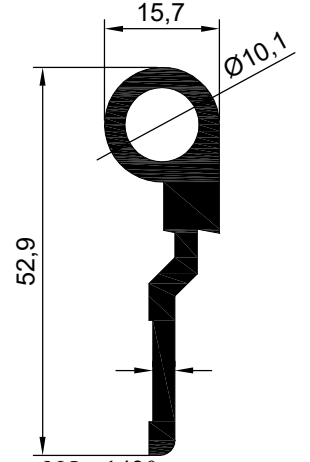

MENTEŞE PROFİLLERİ

NO : 2092 AGIRLIK : 3.132 kg/m

NO : 2097 AGIRLIK : 2.500 kg/m

NO : 2096
AGIRLIK : 0,518 kg/m

NO : 2296
AGIRLIK : 0.173 kg/m

NO:6407
AĞIRLIK: 294 gr/m

NO : 2098
AGIRLIK : 0.545 kg/m

NO : 2093
AGIRLIK : 0.356 kg/m

NO : 2289
AGIRLIK : 0.675 kg/m

NO : 2288
AGIRLIK : 0.450 kg/m

MENTEŞE PROFİLLERİ

NO : 2090 AGIRLIK : 0.490 kg/m

NO : 2091
AGIRLIK : 0.813 kg/m

NO : 2063
AGIRLIK : 0.623 kg/m

NO : 535
AGIRLIK : 0.975 kg/m

NO : 534
AGIRLIK : 0.681 kg/m

NO : 2067
AGIRLIK : 0.636 kg/m

NO : 2100
AGIRLIK : 0.837 kg/m

NO : 2068
AGIRLIK : 0.659 kg/m

NO : 2069
AGIRLIK : 0.764 kg/m

MENTEŞE PROFİLLERİ

NO : 2105
AGIRLIK : 0.726 kg/m

NO : 2106
AGIRLIK : 0.739 kg/m

NO : 1420
AGIRLIK : 0.756 kg/m

NO : 2094
AGIRLIK : 0.543 kg/m

NO : 2095
AGIRLIK : 0.808 kg/m

NO : 740
AGIRLIK : 0.685 kg/m

NO : 2658
AGIRLIK : 0.756 kg/m

NO : 2659
AGIRLIK : 0.871 kg/m

NO : 3244
AGIRLIK : 0.880 kg/m

MENTEŐE PROFİLLERİ

NO : 3372
AGIRLIK : 0.780 kg/m