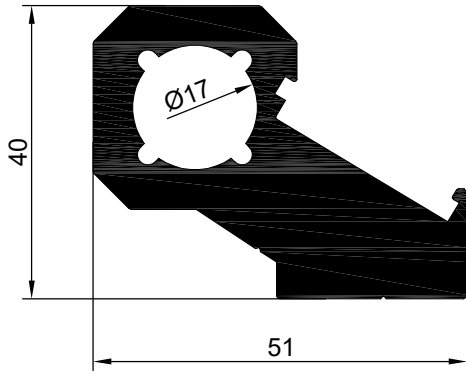

MENTEŞE PROFİLLERİ

NO : 2092 AGIRLIK : 3.132 kg/m

NO : 2097 AGIRLIK : 2.500 kg/m

NO : 2096
AGIRLIK : 0,518 kg/m

NO : 2296
AGIRLIK : 0.173 kg/m

NO:6407
AĞIRLIK: 294 gr/m

NO : 2098
AGIRLIK : 0.545 kg/m

NO : 2093
AGIRLIK : 0.356 kg/m

NO : 2289
AGIRLIK : 0.675 kg/m

NO : 2288
AGIRLIK : 0.450 kg/m

MENTEŞE PROFİLLERİ

NO : 2090 AGIRLIK : 0.490 kg/m

NO : 2091
AGIRLIK : 0.813 kg/m

NO : 2063
AGIRLIK : 0.623 kg/m

NO : 535
AGIRLIK : 0.975 kg/m

NO : 534
AGIRLIK : 0.681 kg/m

NO : 2067
AGIRLIK : 0.636 kg/m

NO : 2100
AGIRLIK : 0.837 kg/m

NO : 2068
AGIRLIK : 0.659 kg/m

NO : 2069
AGIRLIK : 0.764 kg/m

MENTEŞE PROFİLLERİ

NO : 2105
AGIRLIK : 0.726 kg/m

NO : 2106
AGIRLIK : 0.739 kg/m

NO : 1420
AGIRLIK : 0.756 kg/m