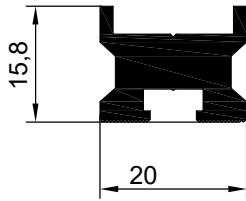

MENTEŞE PROFİLLERİ

NO : 2092 AGIRLIK : 3.132 kg/m

NO : 2097 AGIRLIK : 2.500 kg/m

NO : 2096
AGIRLIK : 0,518 kg/m

NO : 2296
AGIRLIK : 0.173 kg/m

NO:6407
AĞIRLIK: 294 gr/m

NO : 2098
AGIRLIK : 0.545 kg/m

NO : 2093
AGIRLIK : 0.356 kg/m

NO : 2289
AGIRLIK : 0.675 kg/m

NO : 2288
AGIRLIK : 0.450 kg/m

MENTEŞE PROFİLLERİ

NO : 2090 AGIRLIK : 0.490 kg/m

NO : 2091
AGIRLIK : 0.813 kg/m

NO : 2063
AGIRLIK : 0.623 kg/m

NO : 535
AGIRLIK : 0.975 kg/m

NO : 534
AGIRLIK : 0.681 kg/m