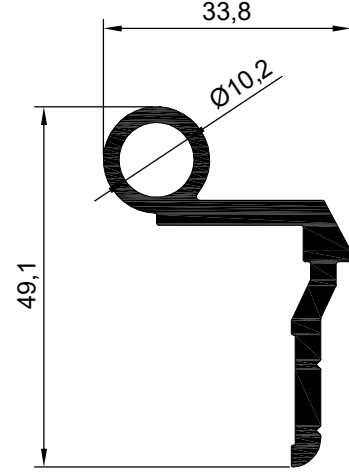

NO : 2289
AGIRLIK : 0.675 kg/m

NO : 2288
AGIRLIK : 0.450 kg/m

MENTEŞE PROFİLLERİ

NO : 2090 AGIRLIK : 0.490 kg/m

NO : 2091
AGIRLIK : 0.813 kg/m

NO : 2063
AGIRLIK : 0.623 kg/m

NO : 535
AGIRLIK : 0.975 kg/m

NO : 534
AGIRLIK : 0.681 kg/m

NO : 2067
AGIRLIK : 0.636 kg/m

NO : 2100
AGIRLIK : 0.837 kg/m

NO : 2068
AGIRLIK : 0.659 kg/m

NO : 2069
AGIRLIK : 0.764 kg/m

MENTEŞE PROFİLLERİ

NO : 2105
AGIRLIK : 0.726 kg/m

NO : 2106
AGIRLIK : 0.739 kg/m

NO : 1420
AGIRLIK : 0.756 kg/m

NO : 2094
AGIRLIK : 0.543 kg/m

NO : 2095
AGIRLIK : 0.808 kg/m

NO : 740
AGIRLIK : 0.685 kg/m

NO : 2658
AGIRLIK : 0.756 kg/m

NO : 2659
AGIRLIK : 0.871 kg/m

NO : 3244
AGIRLIK : 0.880 kg/m

MENTEŐE PROFİLLERİ

NO : 3372
AGIRLIK : 0.780 kg/m

NO : 3373
AGIRLIK : 0.629 kg/m

NO : 3374
AGIRLIK : 0.772 kg/m

NO : 4522
AGIRLIK : 0.539 kg/m

NO : 4523
AGIRLIK : 0.570 kg/m

NO:6408
AĐIRLIK:621 gr/m

NO : 5344
AGIRLIK : 0.521 kg/m

NO : 5345
AGIRLIK : 0.375 kg/m