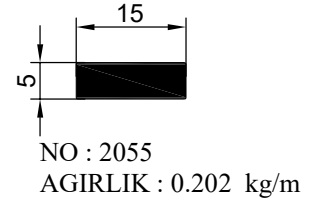

MENTEŞE PROFİLLERİ