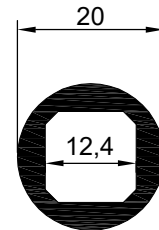

MENTEŞE PROFİLLERİ

NO : 2092 AGIRLIK : 3.132 kg/m

NO : 2097 AGIRLIK : 2.500 kg/m

NO : 2096
AGIRLIK : 0,518 kg/m

NO : 2296
AGIRLIK : 0.173 kg/m

NO:6407
AĞIRLIK: 294 gr/m

NO : 2098
AGIRLIK : 0.545 kg/m

NO : 2093
AGIRLIK : 0.356 kg/m

NO : 2289
AGIRLIK : 0.675 kg/m

NO : 2288
AGIRLIK : 0.450 kg/m

MENTEŞE PROFİLLERİ

NO : 2090 AGIRLIK : 0.490 kg/m

NO : 2091
AGIRLIK : 0.813 kg/m

NO : 2063
AGIRLIK : 0.623 kg/m

NO : 535
AGIRLIK : 0.975 kg/m

NO : 534
AGIRLIK : 0.681 kg/m

NO : 2067
AGIRLIK : 0.636 kg/m

NO : 2100
AGIRLIK : 0.837 kg/m

NO : 2068
AGIRLIK : 0.659 kg/m

NO : 2069
AGIRLIK : 0.764 kg/m

MENTEŞE PROFİLLERİ

NO : 2105
AGIRLIK : 0.726 kg/m

NO : 2106
AGIRLIK : 0.739 kg/m

NO : 1420
AGIRLIK : 0.756 kg/m